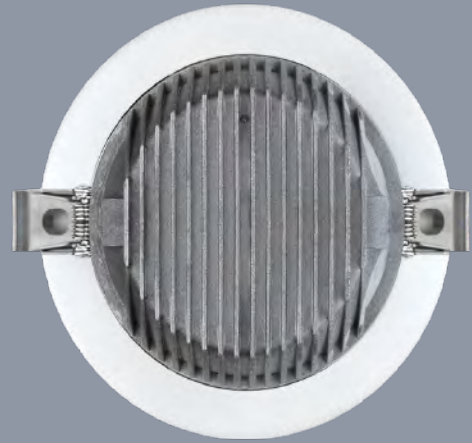

NOVA

Yuvarlak Kademeli alüminyum enjeksiyon SMD led downlight, Çerçevesi elektrostatik toz boyalıdır. Soğutucu da alüminyum enjeksiyon olup Led pcb nin soğumasına yardımcı olmakla beraber ledin ömrünü de artırmaktadır, düşük watt da yüksek lümen gücü ile her mekanda ferah ve şık bir aydınlatma ortamı sağlamaktadır. NOVA konut ve projeler için mükemmel bir downlight dir.

İsteğe bağlı olarak IP44 yapılabilir ve bu özelliği ile duş boşlukları, banyolar, açık alanlar veya saçakların altında ve tüm iç mekanlarda kullanım için mükemmeldir. NOVA 6 farklı modeli ile her odaya ve mekana uygun ölçülere sahip olması ilede bir avantaj sağlamaktadır.

NOVA is a circular recessed SMD led downlight which has an aluminium injection cage. Frontal view is circular and in one piece. Its frame is coated with electrostatic powder.

NOVA is an excellent fixture for housing and residencies. IP44 is optional. Therefore it is ideal for shower gaps, bathrooms, outdoors, eaves and all indoors. NOVA is favoured for having available dimensions for every possible space due to 6 different types.

Battery Kit Compatible
Acil Kiti Uyumlu

abalighting.com

High Quality Diffuser
Yüksek Kalite Difüzör

Aluminium Body
Alüminyum Gövde

Extruded Aluminium Heat Sink
Alüminyum Ekstrüzyon Soğutucu