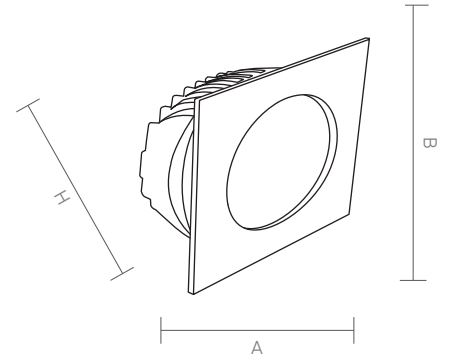

FEIZA

Code Kod	Power Güç	Lumen Lümen	Weight Ağırlık	Dimensions / Ölçüler			Hole Dim. Delik Çapı	Package Qty Koli Adedi	Package Dms. Koli Ölçüleri
				A	B	H			
AL.239	8	800	280	108	108	65	90	36	42*39*30
AL.339	10	1000	300	128	128	55	105	36	42*39*30
AL.439	15	1500	350	150	150	55	130	36	52*50*34
AL.539	18	1800	410	180	180	55	160	18	45*42*34
AL.639	25	2500	470	200	200	55	180	16	45*42*34
AL.839	30	3000	660	240	240	58	210	16	52*50*34

Color Rendering Index Renssel Geriverim

CRI
80

Ingress Protection IP Sınıfı

IP
20-44

Stock Electrostatic Coating Colors Stok Elektrostatik Renkler

☐ RAL9016   ☐ RAL9005
☐ RAL9010   ☐ RAL7016

Please contact us for color and coating options.
Diğer renkler ve kaplamalar için iletişime geçiniz.