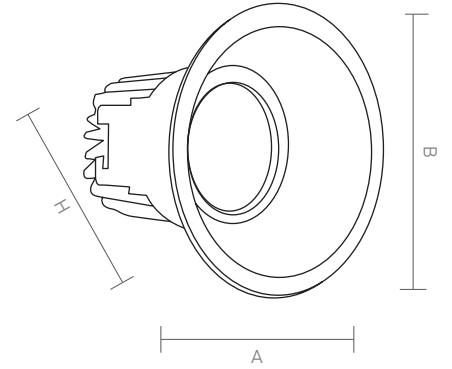

TIA

Code Kod	Power Güç	Lumen Lümen	Weight Ağırlık	Dimensions / Ölçüler			Hole Dim. Delik Çapı	Package Qty Koli Adedi	Package Dms. Koli Ölçüleri
				A	B	H			
AHC.114	8	980	300	97	-	100	90	36	42*39*30
AHC.114	10	1200	300	97	-	100	90	36	42*39*30

Color Rendering Index
Renksel Geriverim

CRI
80

Ingress Protection
IP Sınıfı

IP
20-44

Stock Electrostatic Coating Colors
Stok Elektrostatik Renkler

☐ RAL9016   ☐ RAL9005
☐ RAL9010   ☐ RAL7016

Please contact us for color and coating options.
Diğer renkler ve kaplamalar için iletişime geçiniz.