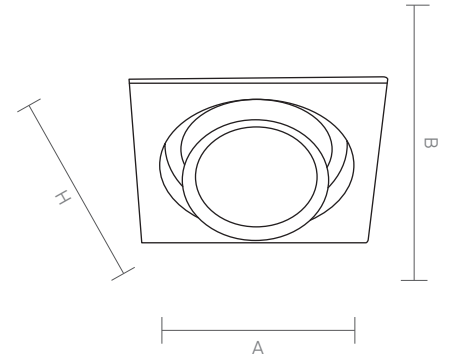

ANGEL BIG S

Code Kod	Power Güç	Lumen Lümen	Weight Ağırlık	Dimensions / Ölçüler			Hole Dim. Delik Çapı	Package Qty Koli Adedi	Package Dms. Koli Ölçüleri
				A	B	H			
ALOB.699-30	30	3000	1200	200	200	130	180	16	52*50*34
ALOB.699-40	40	4000	1200	200	200	130	180	16	52*50*34

Color Rendering Index Renssel Geriverim

CRI
80

Ingress Protection IP Sınıfı

IP
20-44

Stock Electrostatic Coating Colors Stok Elektrostatik Renkler

☐ RAL9016   ☐ RAL9005
☐ RAL9010   ☐ RAL7016

Please contact us for color and coating options.
Diğer renkler ve kaplamalar için iletişime geçiniz.