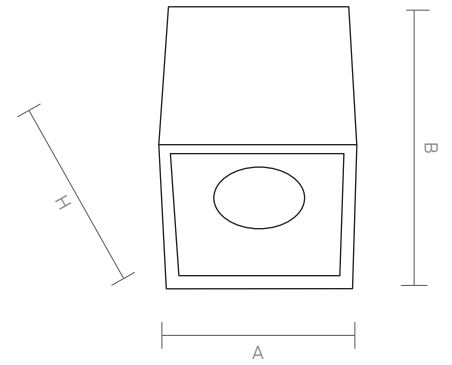

SCALA-D

Code Kod	Power Güç	Lumen Lümen	Weight Ağırlık	Dimensions / Ölçüler			Package Qty Koli Adedi	Package Dms. Koli Ölçüleri
				A	B	H		
AP.03	5	450	220	60	60	85	72	52*50*34
AP.03-2	2*5	900	450	120	60	85	36	52*50*34

Color Rendering Index Renssel Geriverim

CRI
80

Ingress Protection IP Sınıfı

IP
20-44

Stock Electrostatic Coating Colors Stok Elektrostatik Renkler

☐ RAL9016   ☐ RAL9005
☐ RAL9010   ☐ RAL7016

Please contact us for color and coating options.
Diğer renkler ve kaplamalar için iletişime geçiniz.

Energy Efficiency Class Enerji Sınıfı

Color Temperature Renk Sıcaklığı

Symbols Semboller

50.000
HOURS
LED LIFE

A A+ A++

2700K 3000K 4000K 6500K

220-240V
50-60Hz

Dimmable
Dimmer Uyumlu

Battery Kit Compatible
Acil Kiti Uyumlu

abalighting.com