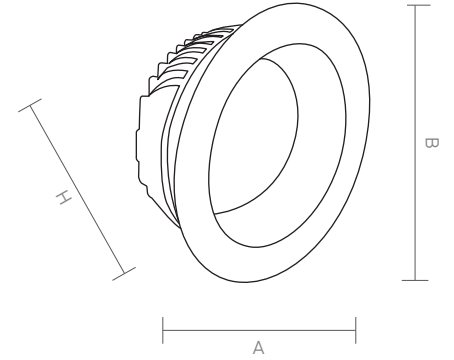

ERELA

Code Kod	Power Güç	Lumen Lümen	Weight Ağırlık	Dimensions / Ölçüler			Hole Dim. Delik Çapı	Package Qty Koli Adedi	Package Dms. Koli Ölçüleri
				A	B	H			
AL.242	8	800	280	97	-	70	85	27	42*39*30
AL.342	10	1000	300	117	-	70	105	27	42*39*30
AL.442	12	1200	360	147	-	75	130	27	52*50*34
AL.542	15	1500	470	175	-	85	160	16	45*42*34
AL.642	20	2000	530	192	-	85	175	16	45*42*34
AL.842	25	2500	700	227	-	85	210	16	52*50*34

Color Rendering Index Renssel Geriverim

CRI
80

Ingress Protection IP Sınıfı

IP
20-44

Stock Electrostatic Coating Colors Stok Elektrostatik Renkler

☐ RAL9016   ☐ RAL9005
☐ RAL9010   ☐ RAL7016

Please contact us for color and coating options.
Diğer renkler ve kaplamalar için iletişime geçiniz.