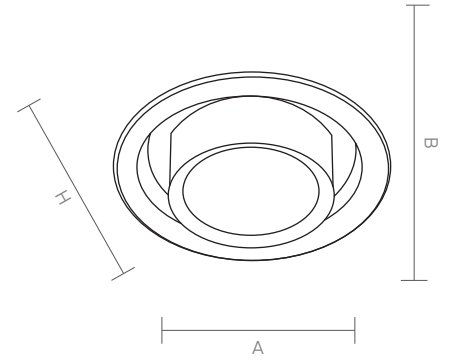

ANGEL BIG

Code Kod	Power Güç	Lumen Lümen	Weight Ağırlık	Dimensions / Ölçüler			Hole Dim. Delik Çapı	Package Qty Koli Adedi	Package Dms. Koli Ölçüleri
				A	B	H			
ALOB.689-30	30	3000	1200	200	-	130	180	16	52*50*34
ALOB.689-40	40	4000	1200	200	-	130	180	16	52*50*34

Color Rendering Index Renssel Geriverim

CRI
80

Ingress Protection IP Sınıfı

IP
20-44

Stock Electrostatic Coating Colors Stok Elektrostatik Renkler

☐ RAL9016   ☐ RAL9005
☐ RAL9010   ☐ RAL7016

Please contact us for color and coating options.
Diğer renkler ve kaplamalar için iletişime geçiniz.