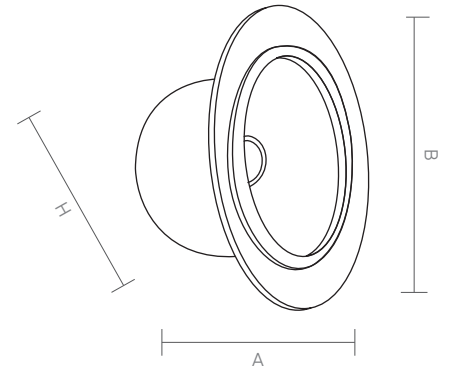

ZAIN

Code Kod	Power Güç	Lumen Lümen	Weight Ağırlık	Dimensions / Ölçüler			Hole Dim. Delik Çapı	Package Qty Koli Adedi	Package Dms. Koli Ölçüleri
				A	B	H			
ALC.686-20	20	2200	1200	195	-	140	175	12	44*41*30
ALC.686-30	30	3300	1200	195	-	140	175	12	44*41*30
ALC2.686-40	40	4400	1200	195	-	140	175	12	44*41*30

Color Rendering Index Renssel Geriverim

CRI
80

Ingress Protection IP Sınıfı

IP
20-44

Stock Electrostatic Coating Colors Stok Elektrostatik Renkler

☐ RAL9016   ☐ RAL9005
☐ RAL9010   ☐ RAL7016

Please contact us for color and coating options.
Diğer renkler ve kaplamalar için iletişime geçiniz.