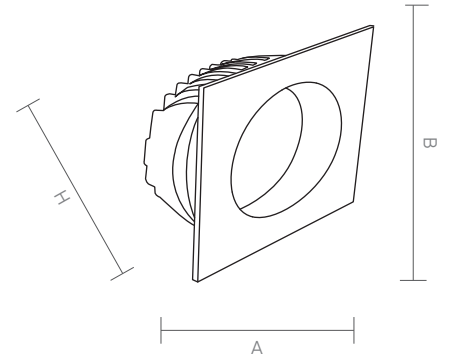

CARINA

Code Kod	Power Güç	Lumen Lümen	Weight Ağırlık	Dimensions / Ölçüler			Hole Dim. Delik Çapı	Package Qty Koli Adedi	Package Dms. Koli Ölçüleri
				A	B	H			
AL.245	8	800	380	97	97	70	85	27	42*39*30
AL.345	10	1000	400	117	117	70	105	27	42*39*30
AL.445	12	1200	520	147	147	75	130	27	52*50*34
AL.545	15	1500	670	175	175	85	160	16	45*42*34
AL.645	20	2000	770	195	195	85	180	16	45*42*34
AL.845	25	2500	1000	227	227	85	210	16	52*50*34

Color Rendering Index Renssel Geriverim

CRI
80

Ingress Protection IP Sınıfı

IP
20-44

Stock Electrostatic Coating Colors Stok Elektrostatik Renkler

☐ RAL9016   ☐ RAL9005
☐ RAL9010   ☐ RAL7016

Please contact us for color and coating options.
Diğer renkler ve kaplamalar için iletişime geçiniz.