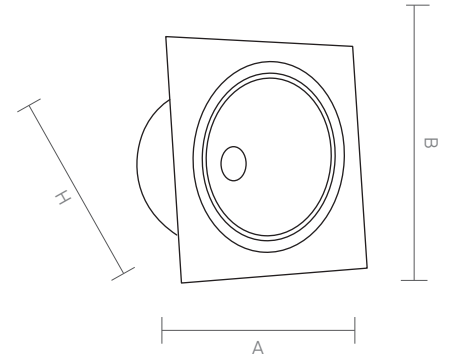

KAIRA S

Code Kod	Power Güç	Lumen Lümen	Weight Ağırlık	Dimensions / Ölçüler			Hole Dim. Delik Çapı	Package Qty Koli Adedi	Package Dms. Koli Ölçüleri
				A	B	H			
ALOB.677-30	30	3000	1200	200	200	130	180	16	52*50*34
ALOB.677-40	40	4000	1200	200	200	130	180	16	52*50*34
ALOB2.677-30	2*30	6000	2300	200	390	130	2*180	8	52*50*34
ALOB2.677-40	2*40	8000	2300	200	390	130	2*180	8	52*50*34

Color Rendering Index Renksel Geriverim

CRI
80

Ingress Protection IP Sınıfı

IP
20-44

Stock Electrostatic Coating Colors Stok Elektrostatik Renkler

☐ RAL9016   ☐ RAL9005
☐ RAL9010   ☐ RAL7016

Please contact us for color and coating options.
Diğer renkler ve kaplamalar için iletişime geçiniz.