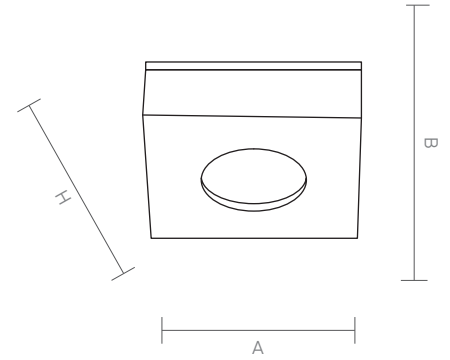

GRID

Code Kod	Power Güç	Lumen Lümen	Weight Ağırlık	Dimensions / Ölçüler			Package Qty Koli Adedi	Package Dms. Koli Ölçüleri
				A	B	H		
ALG.01	8	980	-	-	-	-	40	42*39*30
ALG.01	10	1200	-	-	-	-	40	42*39*30

Product dimensions will be finalised during order.
İmalat ölçüleri sipariş esnasında netleştirilecektir.

Color Rendering Index Renssel Geriverim

CRI
80

Ingress Protection IP Sınıfı

IP
20-44

Stock Electrostatic Coating Colors Stok Elektrostatik Renkler

☐ RAL9016   ☐ RAL9005
☐ RAL9010   ☐ RAL7016

Please contact us for color and coating options.
Diğer renkler ve kaplamalar için iletişime geçiniz.