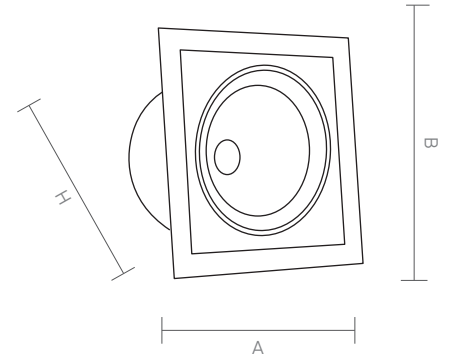

ZAIDA

Code Kod	Power Güç	Lumen Lümen	Weight Ağırlık	Dimensions / Ölçüler			Hole Dim. Delik Çapı	Package Qty Koli Adedi	Package Dms. Koli Ölçüleri
				A	B	H			
ALC.688-30	30	3000	1200	195	195	140	175*175	12	44*41*30
ALC.688-40	40	4000	1200	195	195	140	175*175	12	44*41*30
ALC2.688-30	2*30	6000	2300	195	350	140	175*320	8	44*41*30
ALC2.688-40	2*40	8000	2300	195	350	140	175*320	8	44*41*30
ALC3.688-30	3*30	9000	3500	195	520	140	175*495	6	44*41*30
ALC3.688-40	3*40	12000	3500	195	520	140	175*495	6	44*41*30

Hole Dim.
Delik Çapı

Package Qty
Koli Adedi

Package Dms.
Koli Ölçüleri

Energy Efficiency Class Enerji Sınıfı

Color Temperature Renk Sıcaklığı

Symbols Semboller

50.000
HOURS
LED LIFE

A A+ A++