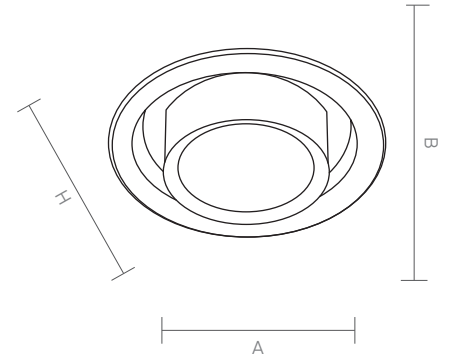

ANGEL is favoured for having available dimensions for every possible space due to alternative model. It is usually opted for stores because of 180 degree movable head.

ANGEL

| Code Kod | Power Güç | Lumen Lümen | Weight Ağırlık | Dimensions / Ölçüler | | | Hole Dim. Delik Çapı | Package Qty Koli Adedi | Package Dms. Koli Ölçüleri |
|-------------|--------------|----------------|-------------------|----------------------|---|-----|-------------------------|---------------------------|-------------------------------|
| | | | | A | B | H | | | |
| ALOB.489-30 | 30 | 3000 | 1040 | 150 | - | 140 | 130 | 16 | 52*50*34 |
| ALOB.489-40 | 40 | 4000 | 1040 | 150 | - | 140 | 130 | 16 | 52*50*34 |

| Hole Dim. Delik Çapı | Package Qty Koli Adedi | Package Dms. Koli Ölçüleri |
|-------------------------|---------------------------|-------------------------------|
| 130 | 16 | 52*50*34 |
| 130 | 16 | 52*50*34 |