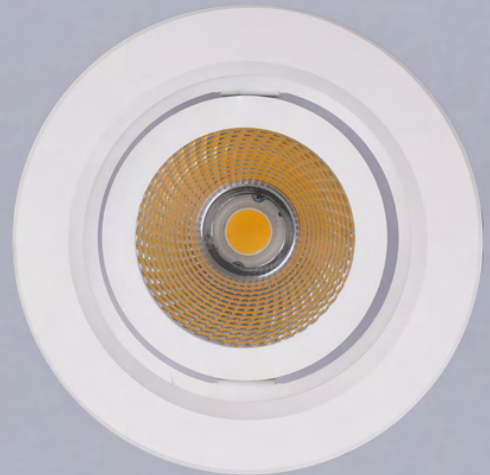

ANGEL

TEKLİ yuvarlak Oynar başlı alüminyum enjeksiyon COB led downlight, Çerçevesi elektrostatik toz boyalı, Ral kataloğundaki herhangi bir renge boyanabilir. Soğutucu da alüminyum enjeksiyon olup Led pcb nin soğumasına yardımcı olmakla beraber ledin ömrünü de artırmaktadır, düşük watt da yüksek lümen gücü ile her mekanda ferah ve şık bir aydınlatma ortamı sağlamaktadır. ANGEL özel dekorasyon yapmak isteyen Mimarlar için mükemmel bir downlight dir.

ANGEL farklı modeli ile her odaya ve mekana uygun ölçülere sahip olması ile de bir avantaj sağlamaktadır. 180 derece oynama özelliği ile mağazacılıkta tercih edilme nedenidir.

ANGEL is a single circular movable headed COB led downlight which has an aluminium injection cage. Its frame is coated with electrostatic powder. It can be painted in any colour within Ral catalogue. The heat sink is also made of aluminium injection. It does not only help led pcb cool down but also increases life span of the led. High lumen power in low watts ensures spacious and elegant ambiance at each location. KAIRA-R is an excellent fixture for architects who look for exclusive decoration.

Energy Efficiency Class Enerji Sınıfı

Color Temperature Renk Sıcaklığı

Symbols Semboller

50.000
HOURS
LED LIFE

A A+ A++

2700K 3000K 4000K 6500K

220-240V
50-60Hz

Dimmable
Dimmer Uyumlu

Battery Kit Compatible
Acil Kiti Uyumlu

abalighting.com

38° Reflector Angle
38° Reflektör Açısı

Extruded Aluminium Heat Sink
Alüminyum Ekstrüzyon Soğutucu

Aluminium Body
Alüminyum Gövde