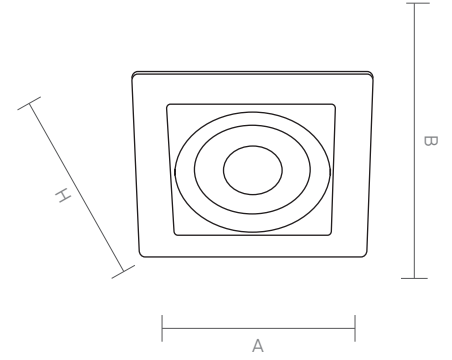

VEGA S

Code Kod	Power Güç	Lumen Lümen	Weight Ağırlık	Dimensions / Ölçüler			Hole Dim. Delik Çapı	Package Qty Koli Adedi	Package Dms. Koli Ölçüleri
				A	B	H			
AH.115	5	450	200	100	100	75	85*85	60	42*39*30
AH.115-2	2*5	900	260	100	170	75	85*155	30	42*39*30
AH.115-3	3*5	1350	350	100	255	75	85*235	20	42*39*30

Color Rendering Index Renssel Geriverim

CRI
80

Ingress Protection IP Sınıfı

IP
20-44

Stock Electrostatic Coating Colors Stok Elektrostatik Renkler

☐ RAL9016   ☐ RAL9005
☐ RAL9010   ☐ RAL7016

Please contact us for color and coating options.
Diğer renkler ve kaplamalar için iletişime geçiniz.