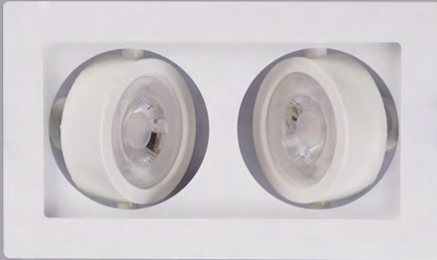

## VEGA S

Tekli, İkili ve Üçlü Kare Led Ampül GU10 sokete uygun özel üretilmiş Alüminyum Enjeksiyon spot kasa, Çerçevesi elektrostatik toz boyalıdır, Ral kataloğundaki herhangi bir renge boyanabilir, Düşük watt da yüksek lümen gücü ile her mekanda ferah ve şık bir aydınlatma ortamı sağlamaktadır.

VEGA S özel dekorasyon ve şık görünüm isteyen mimarlar için için mükemmel bir downlight dir. Özel tasarımı sayesinde cafe restaurant lobi ve tüm iç mekanlarda kullanım için mükemmeldir ve eşsiz bir aydınlatma sunar.

*VEGA-S has an aluminium injection cage which is custom designed for GU10 socket. The square led has single, double and triple versions. Its frame is coated with electrostatic powder. It can be painted in any colour within Ral catalogue. High lumen power in low watts ensures spacious and elegant ambiance at everywhere.*

### Symbols Semboller

50.000  
HOURS  
LED LIFE

A A+ A++

2700K 3000K 4000K 6500K

220-240V  
50-60Hz

Dimmable  
Dimmer Uyumlu

Battery Kit Compatible  
Acil Kiti Uyumlu

abalighting.com