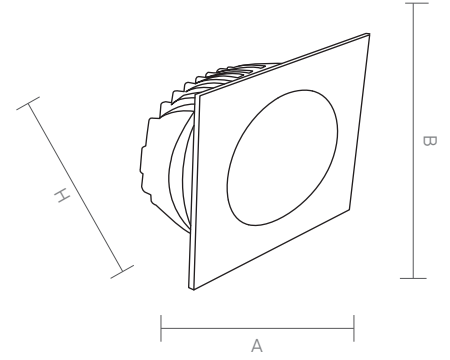

DIVINA

Code Kod	Power Güç	Lumen Lümen	Weight Ağırlık	Dimensions / Ölçüler			Hole Dim. Delik Çapı	Package Qty Koli Adedi	Package Dms. Koli Ölçüleri
				A	B	H			
AL.243	8	800	370	97	97	55	85	36	42*39*30
AL.343	10	1000	420	117	117	48	105	36	42*39*30
AL.443	15	1500	580	147	147	54	130	36	52*50*34
AL.543	18	1800	720	175	175	58	160	18	45*42*34
AL.643	25	2500	860	195	195	55	180	16	45*42*34
AL.843	30	3000	1200	227	227	58	210	16	52*50*34

Color Rendering Index Renssel Geriverim

CRI
80

Ingress Protection IP Sınıfı

IP
20-44

Stock Electrostatic Coating Colors Stok Elektrostatik Renkler

☐ RAL9016   ☐ RAL9005
☐ RAL9010   ☐ RAL7016

Please contact us for color and coating options.
Diğer renkler ve kaplamalar için iletişime geçiniz.