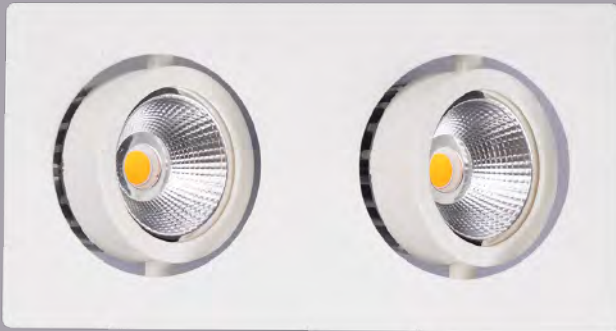

Energy Efficiency Class Enerji Sınıfı

Color Temperature Renk Sıcaklığı

Symbols Semboller

50.000
HOURS
LED LIFE

A A+ A++

2700K 3000K 4000K 6500K

220-240V
50-60Hz

Dimmable
Dimmer Uyumlu

Battery Kit Compatible
Acil Kiti Uyumlu

abalighting.com

38° Reflector Angle
38° Reflektör Açısı