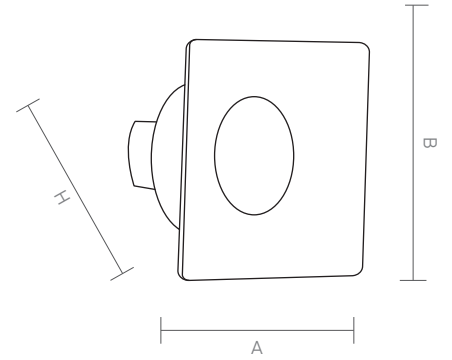

KARO

Code Kod	Power Güç	Lumen Lümen	Weight Ağırlık	Dimensions / Ölçüler			Hole Dim. Delik Çapı	Package Qty Koli Adedi	Package Dms. Koli Ölçüleri
				A	B	H			
AHC.141	8	980	350	85	85	75	70	36	42*39*30
AHC.141	10	1200	350	85	85	75	70	36	42*39*30

Color Rendering Index Renssel Geriverim

CRI
80

Ingress Protection IP Sınıfı

IP
20-44

Stock Electrostatic Coating Colors Stok Elektrostatik Renkler

RAL9016 RAL9005
RAL9010 RAL7016

Please contact us for color and coating options.
Diğer renkler ve kaplamalar için iletişime geçiniz.