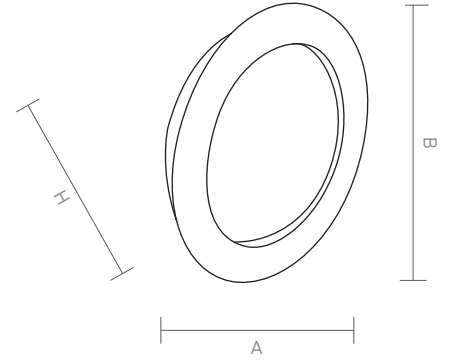

KAYLE

Code Kod	Power Güç	Lumen Lümen	Weight Ağırlık	Dimensions / Ölçüler			Hole Dim. Delik Çapı	Package Qty Koli Adedi	Package Dms. Koli Ölçüleri
				A	B	H			
AL.309	10	1000	210	128	-	25	105	72	42*39*30
AL.409	15	1250	260	150	-	25	130	72	52*50*34
AL.609	25	2500	420	200	-	25	180	32	45*42*34
AL.809	30	3000	630	240	-	25	210	32	52*50*34

Color Rendering Index Renssel Geriverim

CRI
80

Ingress Protection IP Sınıfı

IP
20-44

Stock Electrostatic Coating Colors Stok Elektrostatik Renkler

RAL9016 RAL9005
RAL9010 RAL7016

Please contact us for color and coating options.
Diğer renkler ve kaplamalar için iletişime geçiniz.