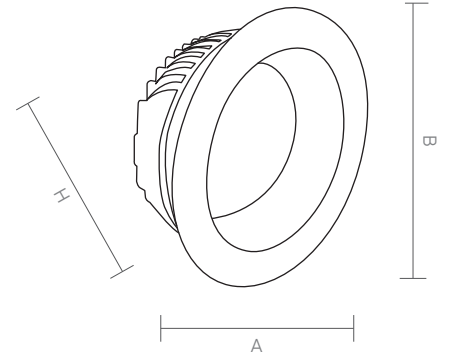

ZERLINA

Code Kod	Power Güç	Lumen Lümen	Weight Ağırlık	Dimensions / Ölçüler			Hole Dim. Delik Çapı	Package Qty Koli Adedi	Package Dms. Koli Ölçüleri
				A	B	H			
AL.246	8	800	280	97	-	70	85	27	42*39*30
AL.346	10	1000	300	117	-	70	105	27	42*39*30
AL.446	12	1200	360	147	-	75	130	27	52*50*34
AL.546	15	1500	470	175	-	85	160	16	45*42*34
AL.646	20	2000	530	192	-	85	175	16	45*42*34
AL.846	25	2500	700	227	-	85	210	16	52*50*34

Color Rendering Index Renssel Geriverim

CRI
80

Ingress Protection IP Sınıfı

IP
20-44

Stock Electrostatic Coating Colors Stok Elektrostatik Renkler

☐ RAL9016   ☐ RAL9005
☐ RAL9010   ☐ RAL7016

Please contact us for color and coating options.
Diğer renkler ve kaplamalar için iletişime geçiniz.

Energy Efficiency Class Enerji Sınıfı

Color Temperature Renk Sıcaklığı

Symbols Semboller

50.000
HOURS
LED LIFE

A A+ A++

2700K 3000K 4000K 6500K

220-240V
50-60Hz

Dimmable
Dimmer Uyumlu

Battery Kit Compatible
Acil Kiti Uyumlu

abalighting.com

38° Reflector Angle
38° Reflektör Açısı

High Quality Diffuser
Yüksek Kalite Difüzör

Aluminium Body
Alüminyum Gövde

Extruded Aluminium Heat Sink
Alüminyum Ekstrüzyon Soğutucu