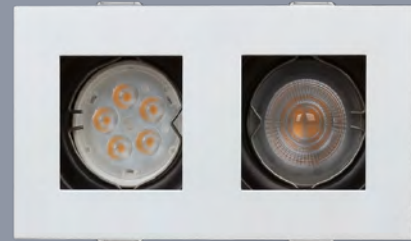

Double Version
İkili Versiyon