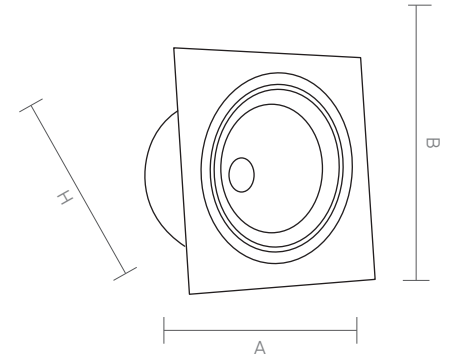

ZAIN-S is favoured for having available dimensions for every possible space due to alternative model. It is usually opted for stores because of 180 degree movable head.

ZAIN S

Code Kod	Power Güç	Lumen Lümen	Weight Ağırlık	Dimensions / Ölçüler			Hole Dim. Delik Çapı	Package Qty Koli Adedi	Package Dms. Koli Ölçüleri
				A	B	H			
ALC.687-30	30	3000	1200	195	195	140	175*175	12	44*41*30
ALC.687-40	40	4000	1200	195	195	140	175*175	12	44*41*30
ALC2.687-30	2*30	6000	2300	195	350	140	175*320	8	44*41*30
ALC2.687-40	2*40	8000	2300	195	350	140	175*320	8	44*41*30
ALC3.687-30	3*30	9000	3500	195	520	140	175*495	6	44*41*30
ALC3.687-40	3*40	12000	3500	195	520	140	175*495	6	44*41*30

Hole Dim.
Delik Çapı

Package Qty
Koli Adedi

Package Dms.
Koli Ölçüleri

Energy Efficiency Class Enerji Sınıfı

Color Temperature Renk Sıcaklığı

Symbols Semboller

50.000
HOURS
LED LIFE

A A+ A++