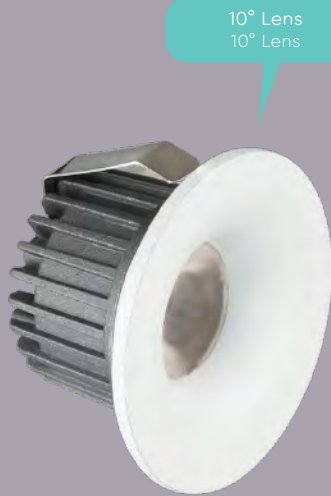

MOBLED

Özel tasarımı ile 2 watt olarak üretilmiş Alüminyum Enjeksiyon Led spot, Çerçevesi elektrostatik toz boyalıdır, Ral kataloğundaki herhangi bir renge boyanabilir.

Düşük watt da yüksek lümen gücü ile her mekanda ferah ve şık bir aydınlatma ortamı sağlamaktadır. MOBLED özel dekorasyon ve şık görünüm isteyen mimarlar için için mükemmel bir downlight dir.

Özel tasarımı sayesinde cafe restaurant lobi ve tüm iç mekamlarda kullanım için mükemmeldir ve eşsiz bir aydınlatma sunar.

MOBLED is a led spot fixture made of aluminium injection. It is manufactured as 2 Watts. Its frame is coated with electrostatic powder. It can be painted in any colour within Ral catalogue. High lumen power in low watts ensures spacious and elegant ambiance at everywhere.

MOBLED is an exquisite downlight for architects who look for specific decoration and stylish look. It offers a unique lighting for indoors such as cafe, restaurant and lobby.

MOBLED

Code Kod	Power Güç	Lumen Lümen	Weight Ağırlık	Dimensions / Ölçüler		
				A	B	H
ALM.01	2	200	70	47	-	35

10° Lens
10° Lens

Extruded Aluminium Heat Sink
Alüminyum Ekstrüzyon Soğutucu

Aluminium Body
Alüminyum Gövde