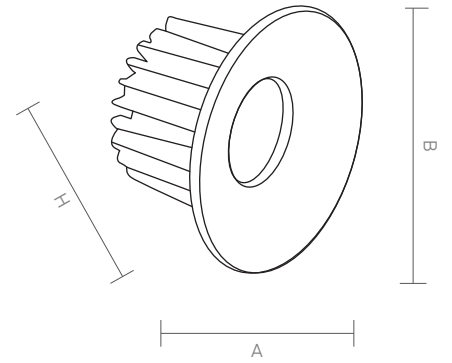

MOBLED

Code Kod	Power Güç	Lumen Lümen	Weight Ağırlık	Dimensions / Ölçüler		
				A	B	H
ALM.01	2	200	70	47	-	35

Hole Dim. Delik Çapı	Package Qty Koli Adedi	Package Dms. Koli Ölçüleri
35	100	42*39*30

Color Rendering Index Renssel Geriverim

CRI
80

Ingress Protection IP Sınıfı

IP
20-44

Stock Electrostatic Coating Colors Stok Elektrostatik Renkler

☐ RAL9016   ☐ RAL9005
☐ RAL9010   ☐ RAL7016

Please contact us for color and coating options.
Diğer renkler ve kaplamalar için iletişime geçiniz.