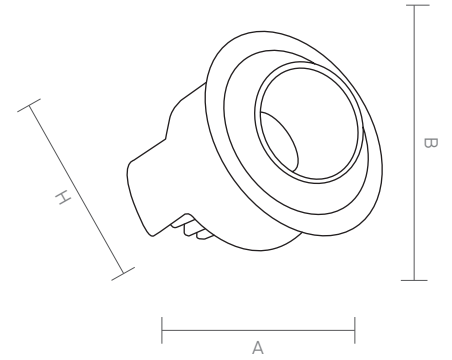

TUNA is an exquisite downlight for architects who look for specific decoration and stylish look. It offers a unique lighting for indoors such as cafe, restaurant and lobby.

TUNA

Code Kod	Power Güç	Lumen Lümen	Weight Ağırlık	Dimensions / Ölçüler			Hole Dim. Delik Çapı	Package Qty Koli Adedi	Package Dms. Koli Ölçüleri
				A	B	H			
AHCOB.101	8	980	200	100	-	120	90	36	42*39*30
AHCOB.101	10	1200	200	100	-	120	90	36	42*39*30

Energy Efficiency Class Enerji Sınıfı

Color Temperature Renk Sıcaklığı

Symbols Semboller

abalighting.com

Aluminium Body
Alüminyum Gövde

Extruded Aluminium Heat Sink
Alüminyum Ekstrüzyon Soğutucu

38° Reflector Angle
38° Reflektör Açısı