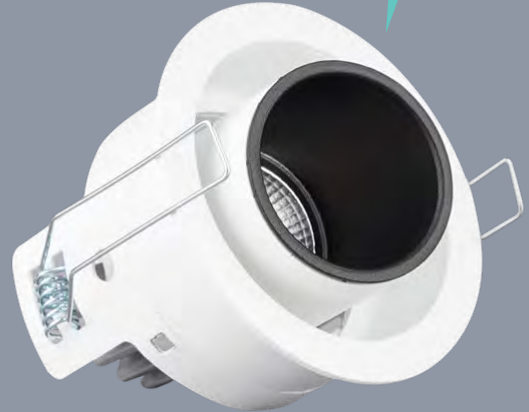

TUNA

100mm çapında ÖZEL üretim Yuvarlak COB Lede uygun özel üretilmiş Alüminyum Enjeksiyon Led kasa, Çerçevesi elektrostatik toz boyalıdır, Ral kataloğundaki herhangi bir renge boyanabilir, tavan delik çap yuvarlak olduğundan elektrikçiler için montajı kolaydır. Düşük watt da yüksek lümen gücü ile her mekanda ferah ve şık bir aydınlatma ortamı sağlamaktadır. TUNA özel dekorasyon ve şık görünüm isteyen mimarlar için için mükemmel bir downlight dır.

Özel tasarımı sayesinde cafe restaurant lobi ve tüm iç mekamlarda kullanım için mükemmeldir ve eşsiz bir aydınlatma sunar.

TUNA has an aluminium injection cage which is custom designed for circular cob led. Its diameter is 100mm. Its frame is coated with electrostatic powder. It can be painted in any colour within Ral catalogue. Since diameter of ceiling hole shape is circular it provides easy installation for electricians. High lumen power in low watts ensures spacious and elegant ambiance at everywhere.

TUNA is an exquisite downlight for architects who look for specific decoration and stylish look. It offers a unique lighting for indoors such as cafe, restaurant and lobby.

TUNA

Code Kod	Power Güç	Lumen Lümen	Weight Ağırlık	Dimensions / Ölçüler			Hole Dim. Delik Çapı	Package Qty Koli Adedi	Package Dms. Koli Ölçüleri
				A	B	H			
AHCOB.101	8	980	200	100	-	120	90	36	42*39*30
AHCOB.101	10	1200	200	100	-	120	90	36	42*39*30

Energy Efficiency Class Enerji Sınıfı

Color Temperature Renk Sıcaklığı

Symbols Semboller

abalighting.com

Aluminium Body
Alüminyum Gövde

Extruded Aluminium Heat Sink
Alüminyum Ekstrüzyon Soğutucu

38° Reflector Angle
38° Reflektör Açısı