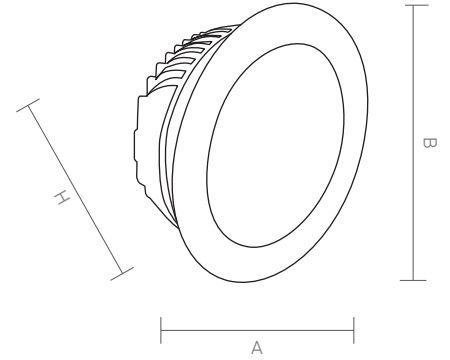

SUNSHINE

Code Kod	Power Güç	Lumen Lümen	Weight Ağırlık	Dimensions / Ölçüler			Hole Dim. Delik Çapı	Package Qty Koli Adedi	Package Dms. Koli Ölçüleri
				A	B	H			
AL.240	8	800	280	97	-	55	85	36	42*39*30
AL.340	10	1000	300	117	-	48	105	36	42*39*30
AL.440	15	1500	350	147	-	54	130	36	52*50*34
AL.540	18	1800	410	175	-	58	160	18	45*42*34
AL.640	25	2500	470	192	-	55	175	16	45*42*34
AL.840	30	3000	660	227	-	58	210	16	52*50*34

Color Rendering Index Renssel Geriverim

CRI
80

Ingress Protection IP Sınıfı

IP
20-44

Stock Electrostatic Coating Colors Stok Elektrostatik Renkler

RAL9016 RAL9005
RAL9010 RAL7016

Please contact us for color and coating options.
Diğer renkler ve kaplamalar için iletişime geçiniz.