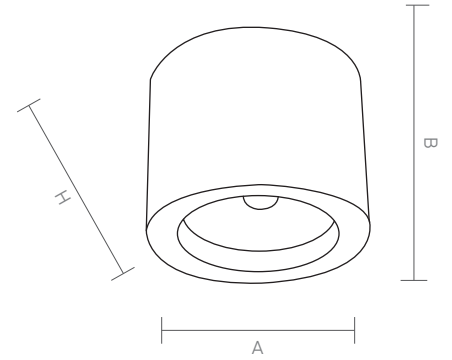

NOVEA OP

Code Kod	Power Güç	Lumen Lümen	Weight Ağırlık	Dimensions / Ölçüler			Package Qty Koli Adedi	Package Dms. Koli Ölçüleri
				A	B	H		
ALSU.289	7	700	400	110	-	100	12	42*39*30
ALSU.389	9	900	450	130	-	100	12	42*39*30
ALSU.489	12,5	1250	500	150	-	100	12	52*50*34
ALSU.689	25	2500	750	200	-	100	12	45*42*34
ALSU.889	30	3000	850	240	-	100	12	52*50*34

Color Rendering Index Renssel Geriverim

CRI
80

Ingress Protection IP Sınıfı

IP
20-44

Stock Electrostatic Coating Colors Stok Elektrostatik Renkler

☐ RAL9016   ☐ RAL9005
☐ RAL9010   ☐ RAL7016

Please contact us for color and coating options.
Diğer renkler ve kaplamalar için iletişime geçiniz.