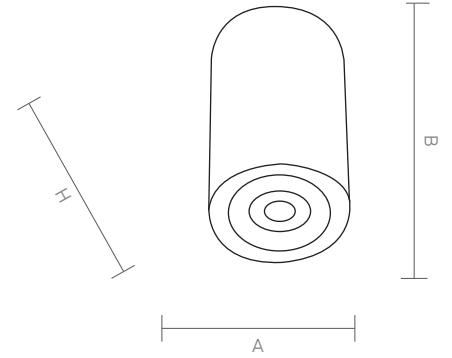

MOBLED OP

Code Kod	Power Güç	Lumen Lümen	Weight Ağırlık	Dimensions / Ölçüler			Package Qty Koli Adedi	Package Dms. Koli Ölçüleri
				A	B	H		
SU.ALM.01	2	250	250	55	-	110	36	42*39*30

Color Rendering Index Renssel Geriverim

CRI
80

Ingress Protection IP Sınıfı

IP
20-44

Stock Electrostatic Coating Colors Stok Elektrostatik Renkler

☐ RAL9016   ☐ RAL9005
☐ RAL9010   ☐ RAL7016

Please contact us for color and coating options.
Diğer renkler ve kaplamalar için iletişime geçiniz.