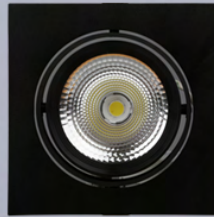

Energy Efficiency Class Enerji Sınıfı

Color Temperature Renk Sıcaklığı

Symbols Semboller

50.000
HOURS
LED LIFE

A A+ A++

2700K 3000K 4000K 6500K

220-240V
50-60Hz

Dimmable
Dimmer Uyumlu

Battery Kit Compatible
Acil Kiti Uyumlu

abalighting.com

38° Reflector Angle
38° Reflektör Açısı