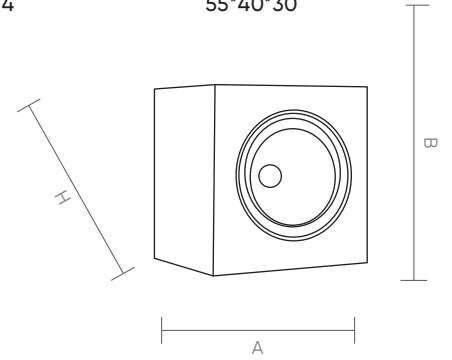

ZAIN OP

Code Kod	Power Güç	Lumen Lümen	Weight Ağırlık	Dimensions / Ölçüler			Package Qty Koli Adedi	Package Dms. Koli Ölçüleri
				A	B	H		
SU.ALC.687-20	20	2200	2200	195	195	140	8	42*39*30
SU.ALC.687-30	30	3300	2200	195	195	140	8	42*39*30
SU.ALC.687-40	40	4400	2200	195	195	140	8	42*39*30
SU.ALC2.687-20	2*20	4400	3600	195	350	140	6	42*39*30
SU.ALC2.687-30	2*30	6600	3600	195	350	140	6	42*39*30
SU.ALC2.687-40	2*40	8800	3600	195	350	140	6	42*39*30
SU.ALC3.687-20	3*20	6600	5350	195	520	140	4	55*40*30
SU.ALC3.687-30	3*30	9900	5350	195	520	140	4	55*40*30
SU.ALC3.687-40	3*40	13200	5350	195	520	140	4	55*40*30

Color Rendering Index Renssel Geriverim

CRI
80

Ingress Protection IP Sınıfı

IP
20-44

Stock Electrostatic Coating Colors Stok Elektrostatik Renkler

☐ RAL9016   ☐ RAL9005
☐ RAL9010   ☐ RAL7016

Please contact us for color and coating options.
Diğer renkler ve kaplamalar için iletişime geçiniz.