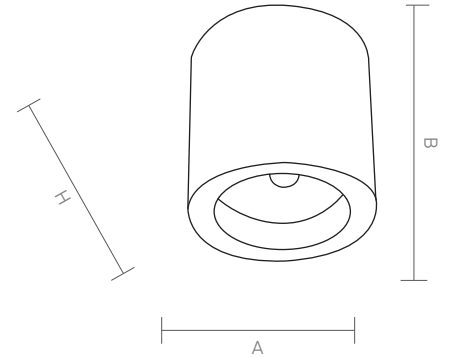

LEILANI OP

Code Kod	Power Güç	Lumen Lümen	Weight Ağırlık	Dimensions / Ölçüler			Package Qty Koli Adedi	Package Dms. Koli Ölçüleri
				A	B	H		
ALSU.282	7	700	400	100	-	120	12	42*39*30
ALSU.382	9	900	450	120	-	120	12	42*39*30
ALSU.482	12,5	1250	500	150	-	120	12	45*42*34
ALSU.582	12,5	1250	600	180	-	120	12	45*42*34
ALSU.682	18	1800	750	200	-	120	12	45*42*34
ALSU.882	25	2500	850	230	-	120	12	52*50*34

Color Rendering Index Renssel Geriverim

CRI
80

Ingress Protection IP Sınıfı

IP
20-44

Stock Electrostatic Coating Colors Stok Elektrostatik Renkler

☐ RAL9016   ☐ RAL9005
☐ RAL9010   ☐ RAL7016

Please contact us for color and coating options.
Diğer renkler ve kaplamalar için iletişime geçiniz.