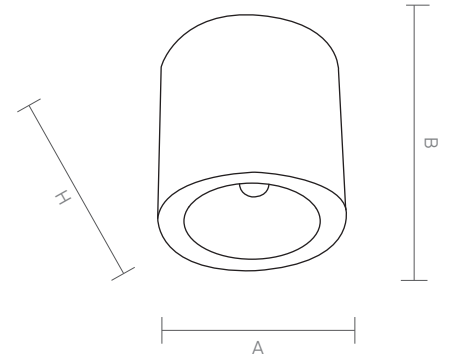

NOELANI OP

Code Kod	Power Güç	Lumen Lümen	Weight Ağırlık	Dimensions / Ölçüler			Package Qty Koli Adedi	Package Dms. Koli Ölçüleri
				A	B	H		
ALSU.280	7	700	400	100	-	100	12	42*39*30
ALSU.380	9	900	450	120	-	100	12	42*39*30
ALSU.480	12,5	1250	500	150	-	100	12	52*50*34
ALSU.680	25	2500	750	200	-	100	12	45*42*34
ALSU.880	30	3000	850	230	-	100	12	52*50*34

Color Rendering Index Renssel Geriverim

CRI
80

Ingress Protection IP Sınıfı

IP
20-44

Stock Electrostatic Coating Colors Stok Elektrostatik Renkler

☐ RAL9016   ☐ RAL9005
☐ RAL9010   ☐ RAL7016

Please contact us for color and coating options.
Diğer renkler ve kaplamalar için iletişime geçiniz.