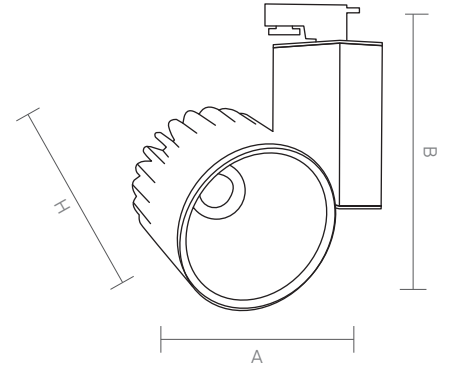

RASEN

Code Kod	Power Güç	Lumen Lümen	Weight Ağırlık	Dimensions / Ölçüler			Package Qty Koli Adedi	Package Dms. Koli Ölçüleri
				A	B	H		
ARM.A03-30	30	3000	850	120	140	120	12	50*30*30
ARM.A03-40	40	4000	850	120	140	120	12	50*30*30
ART.A03-30	30	3000	850	120	140	120	12	50*30*30
ART.A03-40	40	4000	850	120	140	120	12	50*30*30

Color Rendering Index Renssel Geriverim

CRI
80

Ingress Protection IP Sınıfı

IP
20-44

Stock Electrostatic Coating Colors Stok Elektrostatik Renkler

☐ RAL9016   ☐ RAL9005
☐ RAL9010   ☐ RAL7016

Please contact us for color and coating options.
Diğer renkler ve kaplamalar için iletişime geçiniz.