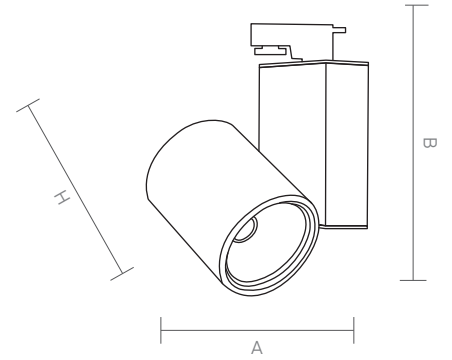

RAMME

Code Kod	Power Güç	Lumen Lümen	Weight Ağırlık	Dimensions / Ölçüler			Package Qty Koli Adedi	Package Dms. Koli Ölçüleri
				A	B	H		
ARM.A01-30	30	3000	850	100	140	120	12	50*30*30
ART.A01-30	30	3000	850	100	140	120	12	50*30*30

Color Rendering Index Renssel Geriverim

CRI
80

Ingress Protection IP Sınıfı

IP
20-44

Stock Electrostatic Coating Colors Stok Elektrostatik Renkler

☐ RAL9016   ☐ RAL9005
☐ RAL9010   ☐ RAL7016

Please contact us for color and coating options.
Diğer renkler ve kaplamalar için iletişime geçiniz.