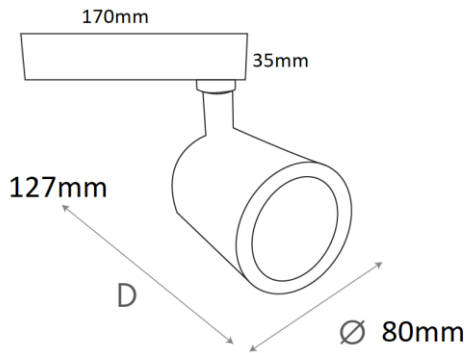

Teknik Çizim / Technical Drawing