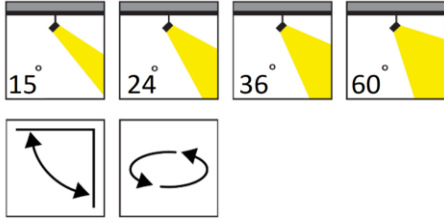

Made in
Turkiye

Track Light

Ray Spot

Ürün Özellikler / Product Details

Gövde / Body	: Alüminyum / Aluminum
Lens / Lens	: Darko
Gövde Rengi / Body Color	: Elektrostatik Boya / Electrostatic Paint
Işık Sıcaklığı / Light Temperature	: 2700K - 3000K - 4000K - 6500K
IP Koruma Sınıfı IP Protection Class	: IP20
Kullanım Şekli Usage	: Ray Spot / Track Light
Işık Kaynağı Source of Light	: Mid Power Led
Tüketim Gücü / Power	: 30W
Lümen Değeri / Lumen	: 3960 lm
Giriş Gerilimi / Voltage	: 220-240V AC
Giriş Frekansı / Frequency	: 50-60 Hz
Güç Faktörü / Power Factor	: > 0,90
Geriverim Indexi / CRI	: > 0,80
Çalışma Sıcaklığı / Working Temp.	: (-20 / +50C)
Darbe Dayanımı / Impact Resistance	: IK 02
Led Ömrü / Led Life	: 50.000 Hours