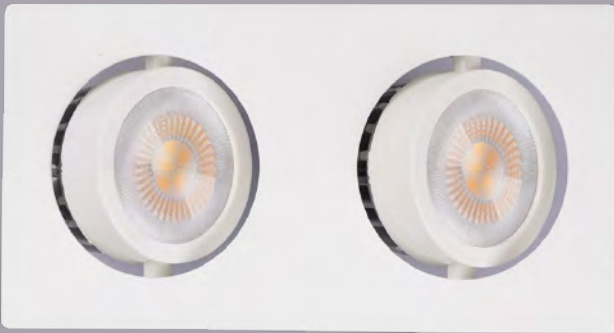

Energy Efficiency Class
Enerji Sınıfı

Color Temperature
Renk Sıcaklığı

Symbols
Semboller

50.000
HOURS
LED LIFE

A A+ A++

2700K 3000K 4000K 6500K

220-240V
50-60Hz

Dimmable
Dimmer Uyumlu

Battery Kit Compatible
Acil Kiti Uyumlu

abalighting.com

Aluminium Body
Alüminyum Gövde