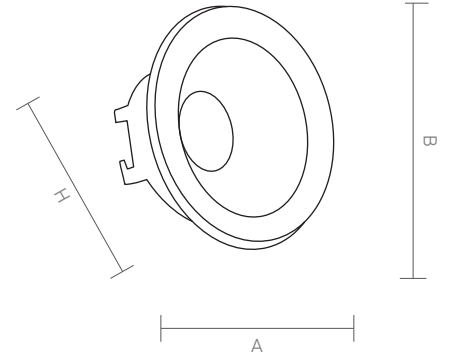

DONA

Code Kod	Power Güç	Lumen Lümen	Weight Ağırlık	Dimensions / Ölçüler		
				A	B	H
AH.118	5	450	80	98	-	75

Hole Dim. Delik Çapı	Package Qty Koli Adedi	Package Dms. Koli Ölçüleri
85	60	42*39*30

GU10 Bulb height is included with H value.

Yükseklik ölçüsüne GU10 Ampül dahildir.

Color Rendering Index
Renssel Geriverim

CRI
80

Ingress Protection
IP Sınıfı

IP
20-44

Stock Electrostatic Coating Colors
Stok Elektrostatik Renkler

☐ RAL9016   ☐ RAL9005
☐ RAL9010   ☐ RAL7016

Please contact us for color and coating options.
Diğer renkler ve kaplamalar için iletişime geçiniz.