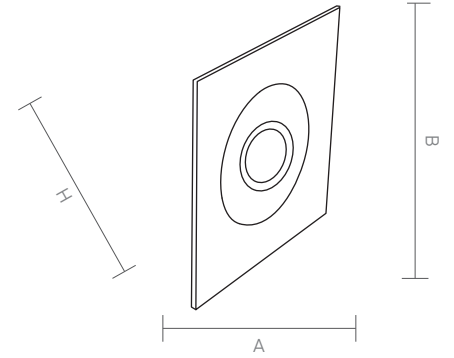

MIRA

Code	Power	Lumen	Weight	Dimensions / Ölçüler		
Kod	Güç	Lümen	Ağırlık	A	B	H
AHOB.239	5	450	85	108	108	75

Hole Dim.	Package Qty	Package Dms.
Delik Çapı	Koli Adedi	Koli Ölçüleri
90	60	42*39*30

GU10 Bulb height is included with H value.

Yükseklik ölçüsüne GU10 Ampül dahildir.

Color Rendering Index
Renssel Geriverim

CRI
80

Ingress Protection
IP Sınıfı

IP
20-44

Stock Electrostatic Coating Colors
Stok Elektrostatik Renkler

RAL9016 RAL9005
RAL9010 RAL7016

Please contact us for color and coating options.
Diğer renkler ve kaplamalar için iletişime geçiniz.