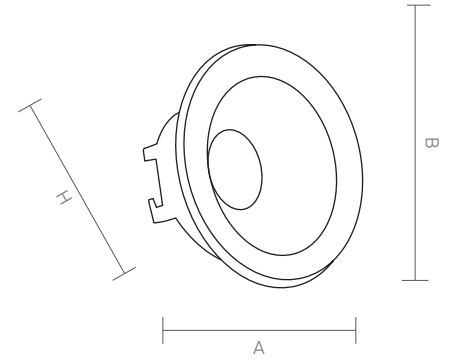

TIA

Code Kod	Power Güç	Lumen Lümen	Weight Ağırlık	Dimensions / Ölçüler		
				A	B	H
AH.114	5	450	150	97	-	75

Hole Dim. Delik Çapı	Package Qty Koli Adedi	Package Dms. Koli Ölçüleri
90	30	42*39*30

GU10 Bulb height is included with H value.

Yükseklik ölçüsüne GU10 Ampül dahildir.

Color Rendering Index
Renssel Geriverim

CRI
80

Ingress Protection
IP Sınıfı

IP
20-44

Stock Electrostatic Coating Colors
Stok Elektrostatik Renkler

☐ RAL9016   ☐ RAL9005
☐ RAL9010   ☐ RAL7016

Please contact us for color and coating options.
Diğer renkler ve kaplamalar için iletişime geçiniz.