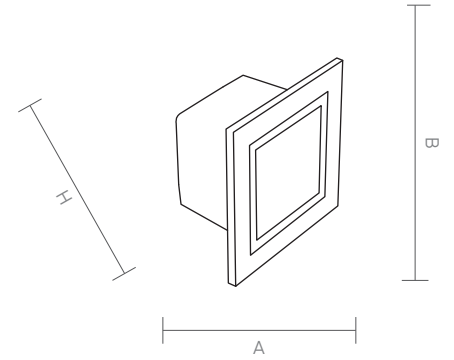

TERRAN

Code Kod	Power Güç	Lumen Lümen	Weight Ağırlık	Dimensions / Ölçüler		
				A	B	H
AH 90X90	5	450	300	90	90	110
AH 120X120	5	450	360	120	120	110

Hole Dim. Delik Çapı	Package Qty Koli Adedi	Package Dms. Koli Ölçüleri
80	36	42*39*30
105	36	42*39*30

GU10 Bulb height is included with H value.
Yükseklik ölçüsüne GU10 Ampül dahildir.

Color Rendering Index
Renssel Geriverim

CRI
80

Ingress Protection
IP Sınıfı

IP
20-44

Stock Electrostatic Coating Colors
Stok Elektrostatik Renkler

☐ RAL9016   ☐ RAL9005
☐ RAL9010   ☐ RAL7016

Please contact us for color and coating options.
Diğer renkler ve kaplamalar için iletişime geçiniz.