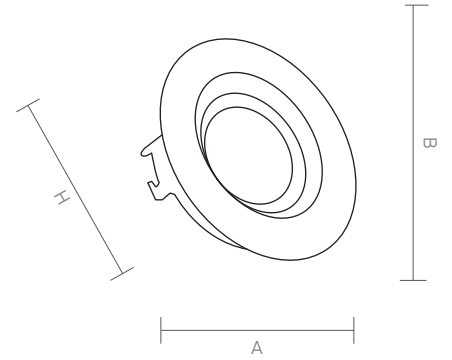

AURA

Code Kod	Power Güç	Lumen Lümen	Weight Ağırlık	Dimensions / Ölçüler		
				A	B	H
AHOB.342	5	450	110	117	-	75
AHOB.352	2*5	950	220	234	117	75

Hole Dim. Delik Çapı	Package Qty Koli Adedi	Package Dms. Koli Ölçüleri
105	60	42*39*30
2*105	30	42*39*30

GU10 Bulb height is included with H value.
Yükseklik ölçüsüne GU10 Ampül dahildir.

Color Rendering Index
Renssel Geriverim

CRI
80

Ingress Protection
IP Sınıfı

IP
20-44

Stock Electrostatic Coating Colors
Stok Elektrostatik Renkler

☐ RAL9016   ☐ RAL9005
☐ RAL9010   ☐ RAL7016

Please contact us for color and coating options.
Diğer renkler ve kaplamalar için iletişime geçiniz.