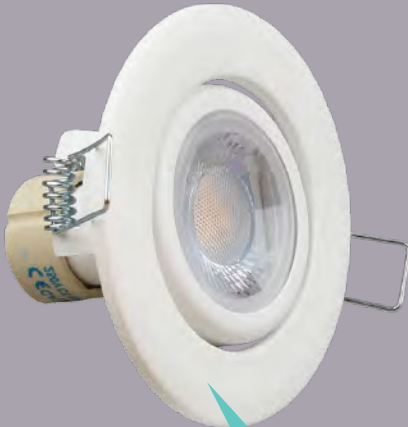

Energy Efficiency Class Enerji Sınıfı

Color Temperature Renk Sıcaklığı

Symbols Semboller

50.000
HOURS
LED LIFE

A A+ A++

2700K 3000K 4000K 6500K

220-240V
50-60Hz

Dimmable
Dimmer Uyumlu

Battery Kit Compatible
Acil Kiti Uyumlu

abalighting.com

Aluminium Body
Alüminyum Gövde