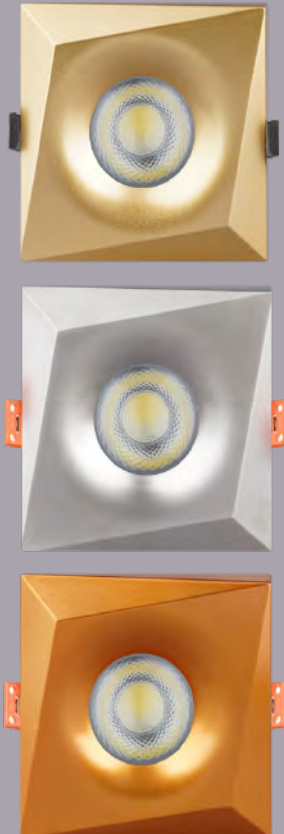

Energy Efficiency Class
Enerji Sınıfı

Color Temperature
Renk Sıcaklığı

Symbols
Semboller

50.000
HOURS
LED LIFE

A A+ A++

2700K 3000K 4000K 6500K

220-240V
50-60Hz

Dimmable
Dimmer Uyumlu

Battery Kit Compatible
Acil Kiti Uyumlu

abalighting.com