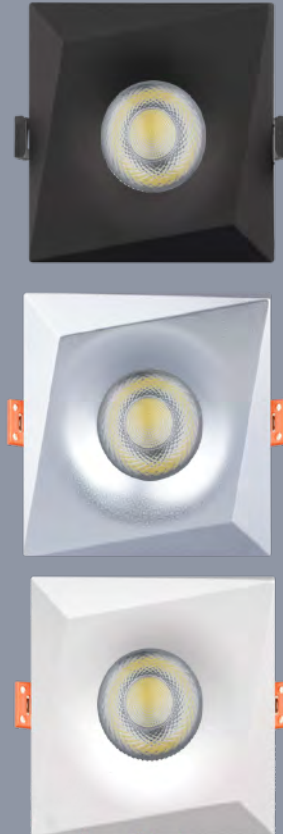

Energy Efficiency Class
Enerji Sınıfı

Color Temperature
Renk Sıcaklığı

Symbols
Semboller

50.000
HOURS
LED LIFE

A A+ A++

2700K 3000K 4000K 6500K

220-240V
50-60Hz

Dimmable
Dimmer Uyumlu

Battery Kit Compatible
Acil Kiti Uyumlu

abalighting.com